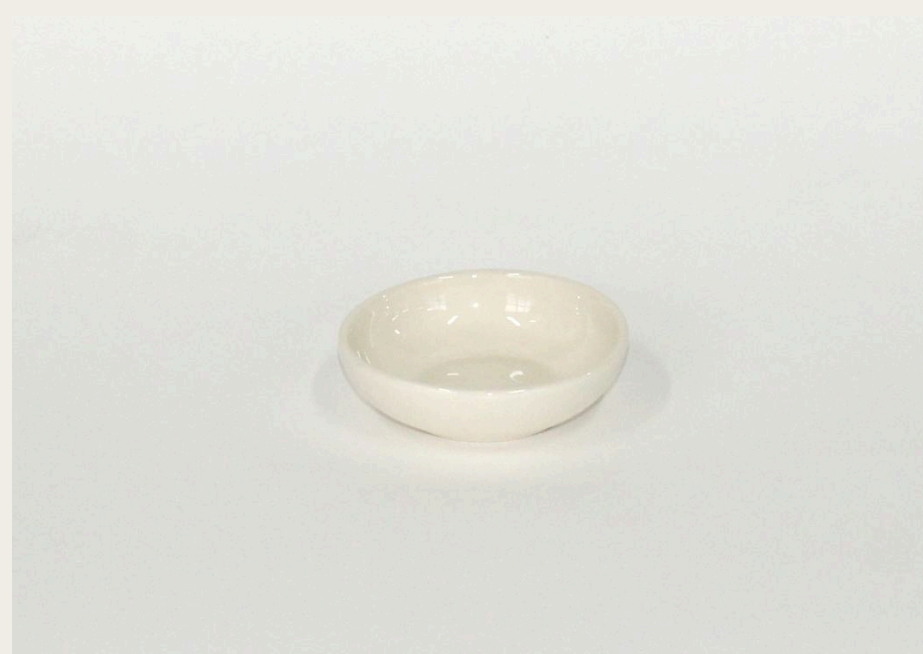

FIDEL

соусник-1 {19}